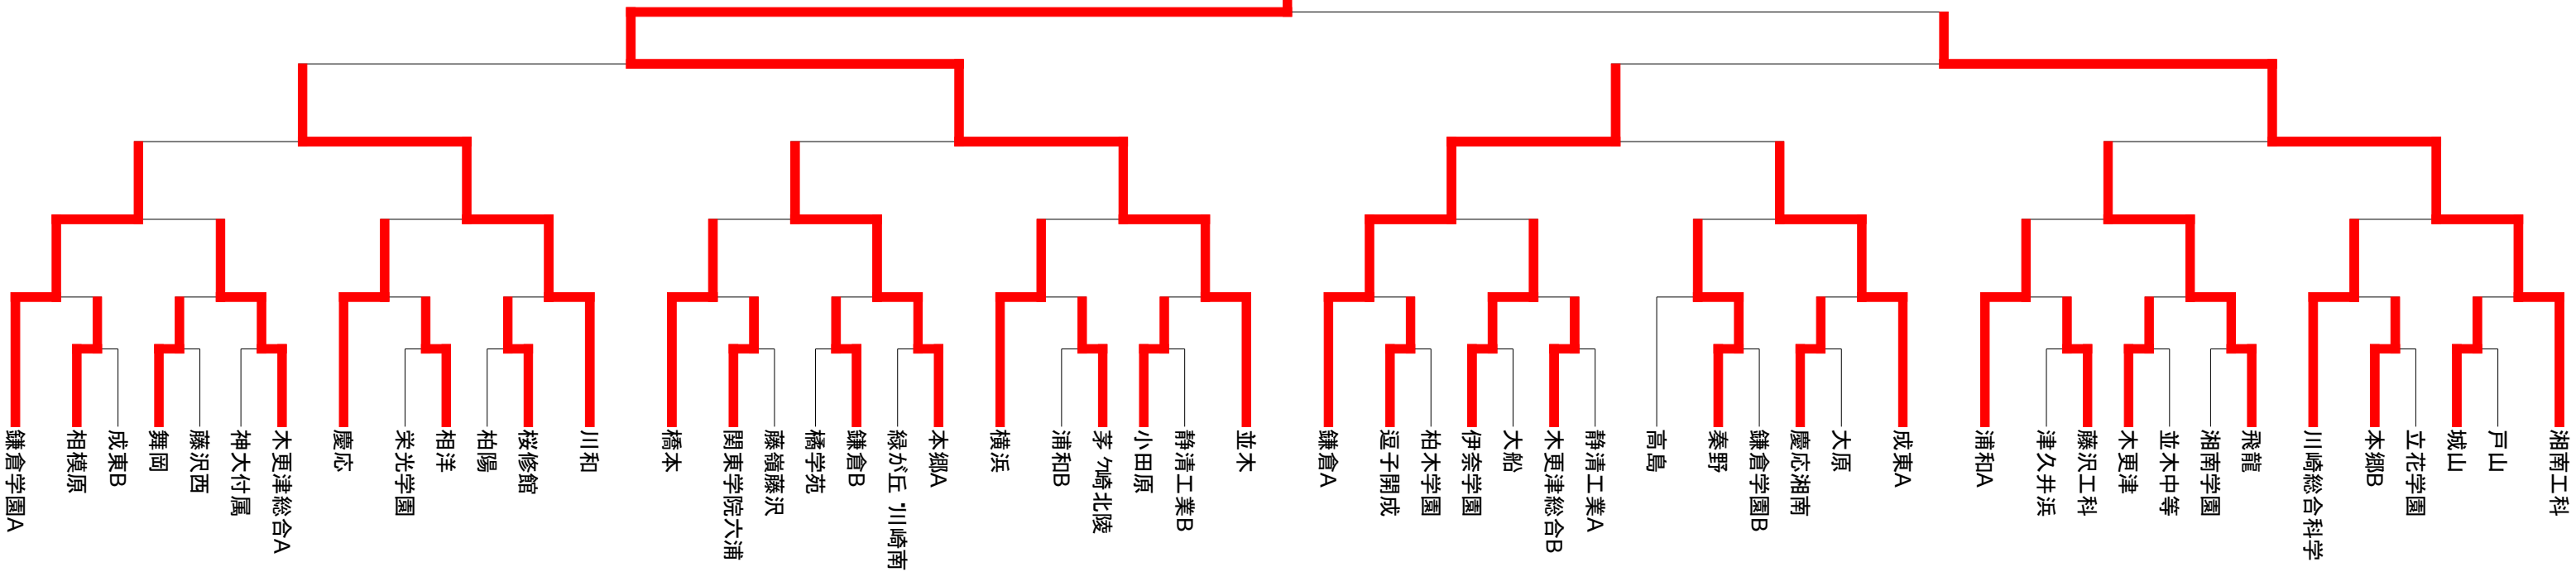

高校男子

優勝 茨城県立並木高等学校

参加チーム数 52チーム
 試合時間 3分(準決勝からは4分)
 審判はすべて教員、OBが行う