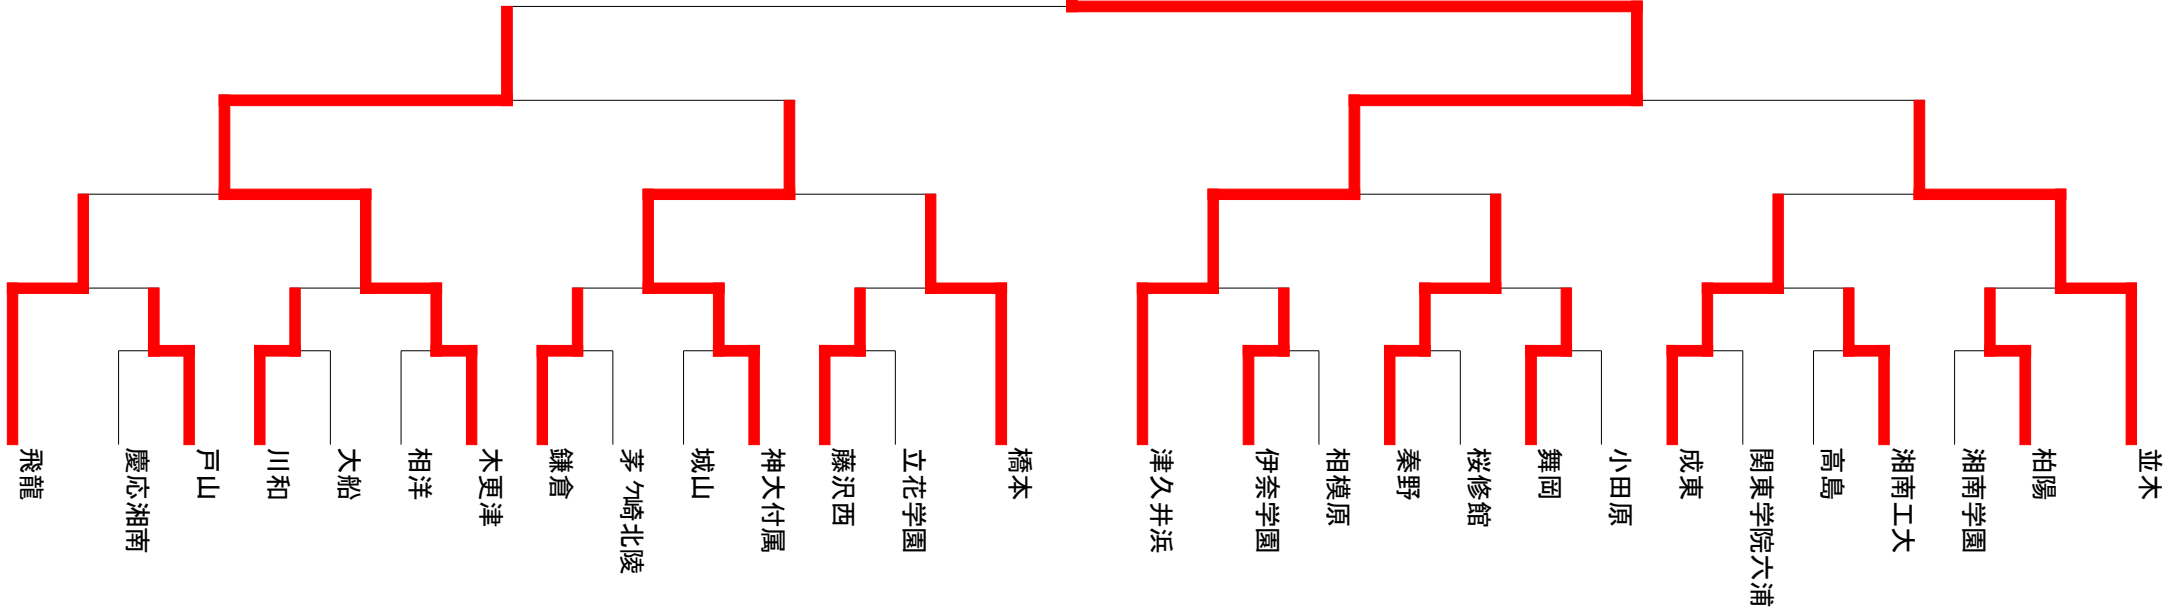

高校女子

高校女子

優勝 神奈川県立津久井浜高等学校

参加チーム数 27チーム
試合時間 3分(準決勝からは4分)
審判はすべて教員、OBが行う